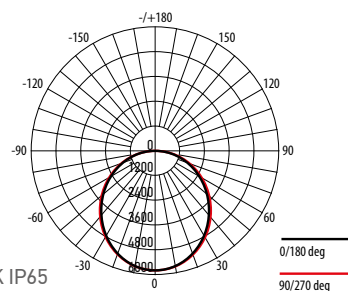

PHB UFO 60W 5000K IP65   PHB UFO 150W 5000K IP65

PHB UFO 150W 5000K IP65

Код для заказа	Штрих-код	Артикул	Мощность, Вт	Цветовая темп., К	Световой поток, лм	Угол освещения	Высота установки, м	Размеры D×H/Н1, мм	Вес, кг	Упак., шт.
5014077	4895205014077	PHB UFO 60W 5000K IP65	60	5000	6000	110°	5–8	Ø240×73/133	1,4	1
5009226	4895205009226	PHB UFO 100W 5000K IP65	100	5000	10000	110°	5–12	Ø276×75/135	2,5	1
5009233	4895205009233	PHB UFO 150W 5000K IP65	150	5000	15000	110°	6–12	Ø328×85/145	4,0	1
5009240	4895205009240	PHB UFO 200W 5000K IP65	200	5000	20000	110°	8–12	Ø370×88/148	4,9	1