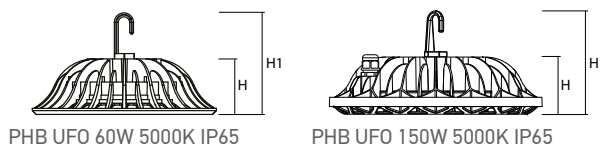

На сегодняшний день в ассортименте **jazzway** представлены модели мощностью 60 Вт, 100 Вт, 150 Вт и 200 Вт со световым потоком 6 000 лм, 10 000 лм, 15 000 лм и 20 000 лм. Светильник предназначен для установки на высоте от 5 до 12 м. Крепление светильника **PHB UFO** – подвесное, за рым-болт.

### Технические характеристики

- Материал корпуса: литой алюминий
- Материал плафона: закаленное стекло
- Источник света: светодиоды SMD2835
- Индекс цветопередачи: Ra > 75
- Входное напряжение: 200–240 В / 50–60 Гц
- Коэффициент мощности: cos φ > 0,9
- Класс защиты от поражения эл.током: I
- Климатическое исполнение: УХЛ2
- Температура эксплуатации: –20...+40 °С
- Срок службы: 30 000 часов
- Гарантия на светильник: 3 года