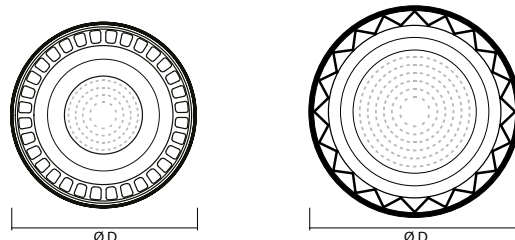

На сегодняшний день в ассортименте **jazzway** представлены модели мощностью 60 Вт, 100 Вт, 150 Вт и 200 Вт со световым потоком 6 000 лм, 10 000 лм, 15 000 лм и 20 000 лм. Светильник предназначен для установки на высоте от 5 до 12 м. Крепление светильника **PHB UFO** – подвесное, за рым-болт.

### Технические характеристики

- Материал корпуса: литой алюминий
- Материал плафона: закаленное стекло
- Источник света: светодиоды SMD2835
- Индекс цветопередачи: Ra > 75
- Входное напряжение: 200–240 В / 50–60 Гц
- Коэффициент мощности: cos φ > 0,9
- Класс защиты от поражения эл.током: I
- Климатическое исполнение: УХЛ2
- Температура эксплуатации: –20...+40 °С
- Срок службы: 30 000 часов
- Гарантия на светильник: 3 года